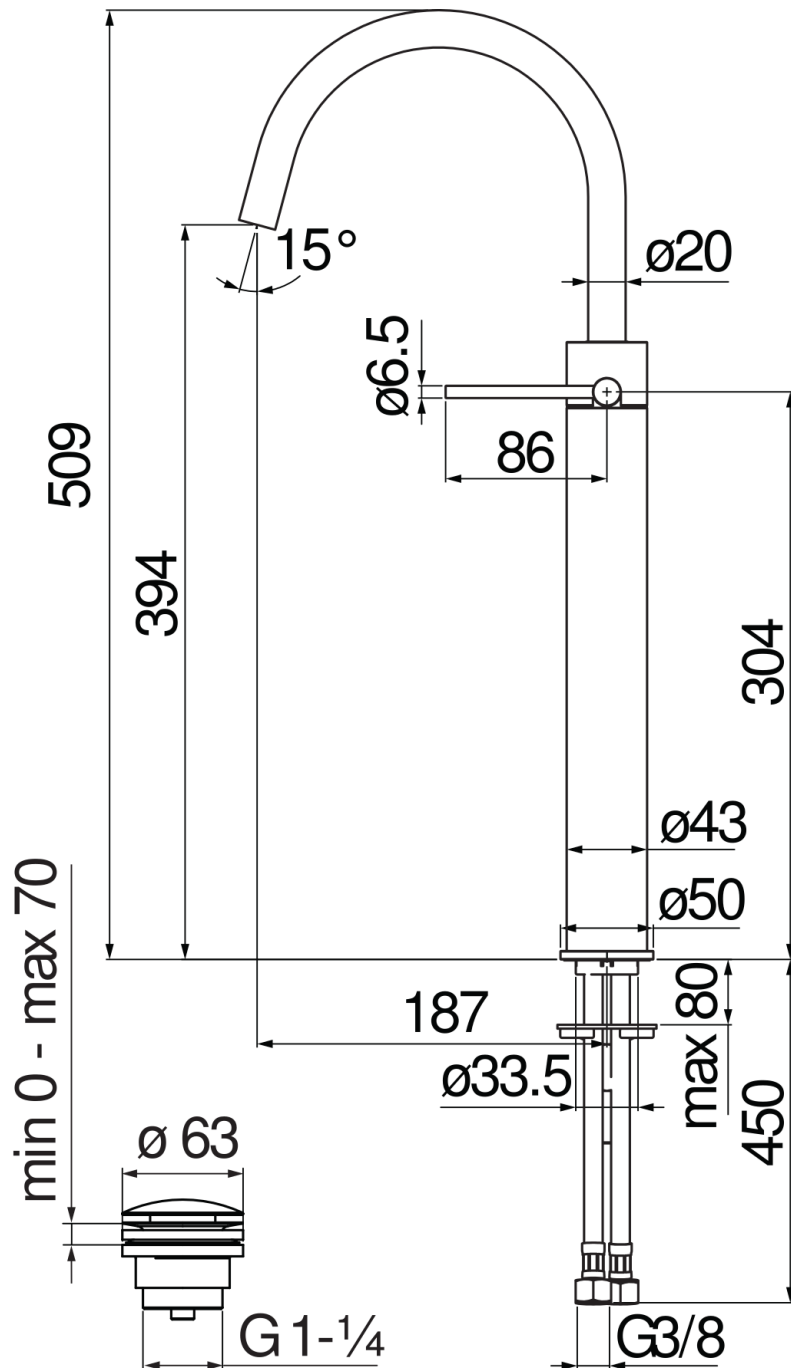

SPECIFICHE

Monocomando a bacinella

Warm honey PVD

Aeratore anticalcare M 18 x 1, portata 5 l/min

Bocca girevole

Scarico 1 1/4" push, flessibili inox ø 3/8"

Limitatore di energia con apertura in acqua fredda

Imballo: 66 x 34,5 x 7 cm / 0,01594 m³

DIAGRAMMA DI PORTATA: ACQUA CALDA/FREDDA

DIAGRAMMA DI PORTATA: ACQUA MISCELATA