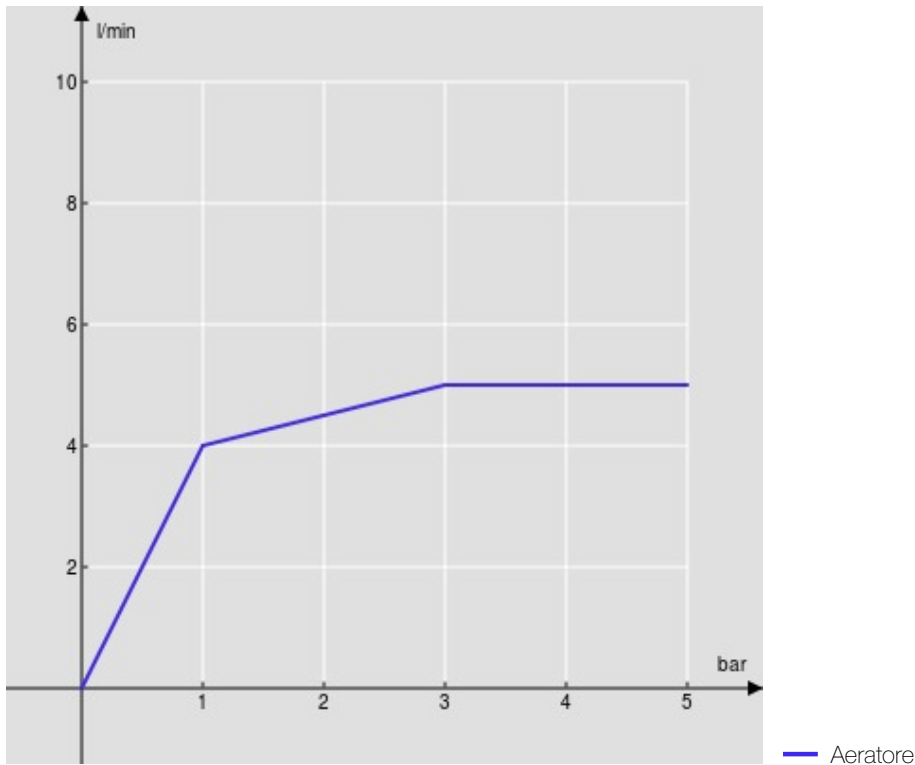

SPECIFICHE

Monocomando a bacinella

Warm honey PVD

Aeratore anticalcare M 18 x 1, portata 5 l/min

Bocca girevole

Scarico 1 1/4" push, flessibili inox ø 3/8"

Limitatore di energia con apertura in acqua fredda

Imballo: 66 x 34,5 x 7 cm / 0,01594 m³

DIAGRAMMA DI PORTATA: ACQUA CALDA/FREDDA

DIAGRAMMA DI PORTATA: ACQUA MISCELATA